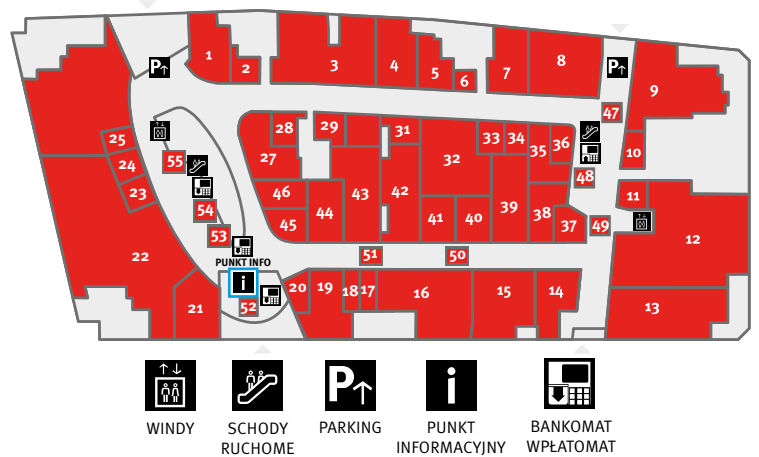

OBUWIE I GALANTERIA

CCC	P-1	39
Deichmann	P-1	6
Ochnik	P0	41
Peterson (stoisko)	P0	47
Rylko	P0	35
Wojas	P+1	36

RESTAURACJE I KAWIARNIE

Big Baba Cupcakes	P+1	13
Bistro do Syta	P+1	37
Café Silesia – Gryfny Kafyj	P+2	14
Carte d'Or Cafe	P+1	21
Ciao Pizza	P+2	8
Cinema Cafe	P+2	5
Cukiernia Krakowskie Wypieki	P0	36
Cukiernia Sowa	P0	1
Dr Bardadyn	P+2	1
Grycan	P+1	1
Gurin Sushi	P+2	13
Guty	P+2	12
Jednorozek	P-1	14
Karmello	P0	20
Kawiarnia Pod Różą	P-1	2
Kopernik	P-1	8
Nieżyły Kociot	P+2	11
Pierogarnia	P+2	10
Prawdziwe Lody	P0	21
Tchibo	P0	19

SPORT

4F	P+1	26
50 Style	P+1	34
Calypso Fitness Club – wejście	P+2	16
Calypso Fitness Club	P+2	1
Martes Sport	P+2	17
My Shop	P+1	4
Pafoscan Sport	P+1	20
Regatta	P+1	27
Sizeer	P+1	2

SPOŻYWCZE

Crazy Bubble (stoisko)	P-1	37
Cukiernia Adorato	P-1	4
Cukiernia Krakowskie Wypieki	P0	36
Delikatesy Społem	P-1	11
Jano	P-1	20
Kopernik	P-1	8
Obwarzanki (stoisko)	P-1	15
Tea Room	P0	11
Tchibo	P0	19

WYPOSAŻENIE DOMU

Home&You	P0	9
Mango	P+1	8
Pepco	P-1	36
RTV Euro AGD	P-1	1
Tchibo	P0	19

ZDROWIE I URODA

Apteka Super-Pharm	P0	13
Drogeria – Endorphine	P-1	9
Fielmann	P0	15
Golden Rose (stoisko)	P0	49
Hebe	P0	16
Inglot (stoisko)	P0	51
Mydlarnia u Franciszka	P-1	26
NeoNail (stoisko)	P+1	40
Rossmann	P-1	23
Semilac (stoisko)	P+1	39
Sephora	P0	32
Vision Express	P0	4
Ziaja dla Ciebie	P-1	31

POZIOM -1

POZIOM 0

POZIOM +1

POZIOM +2

POZIOM +3